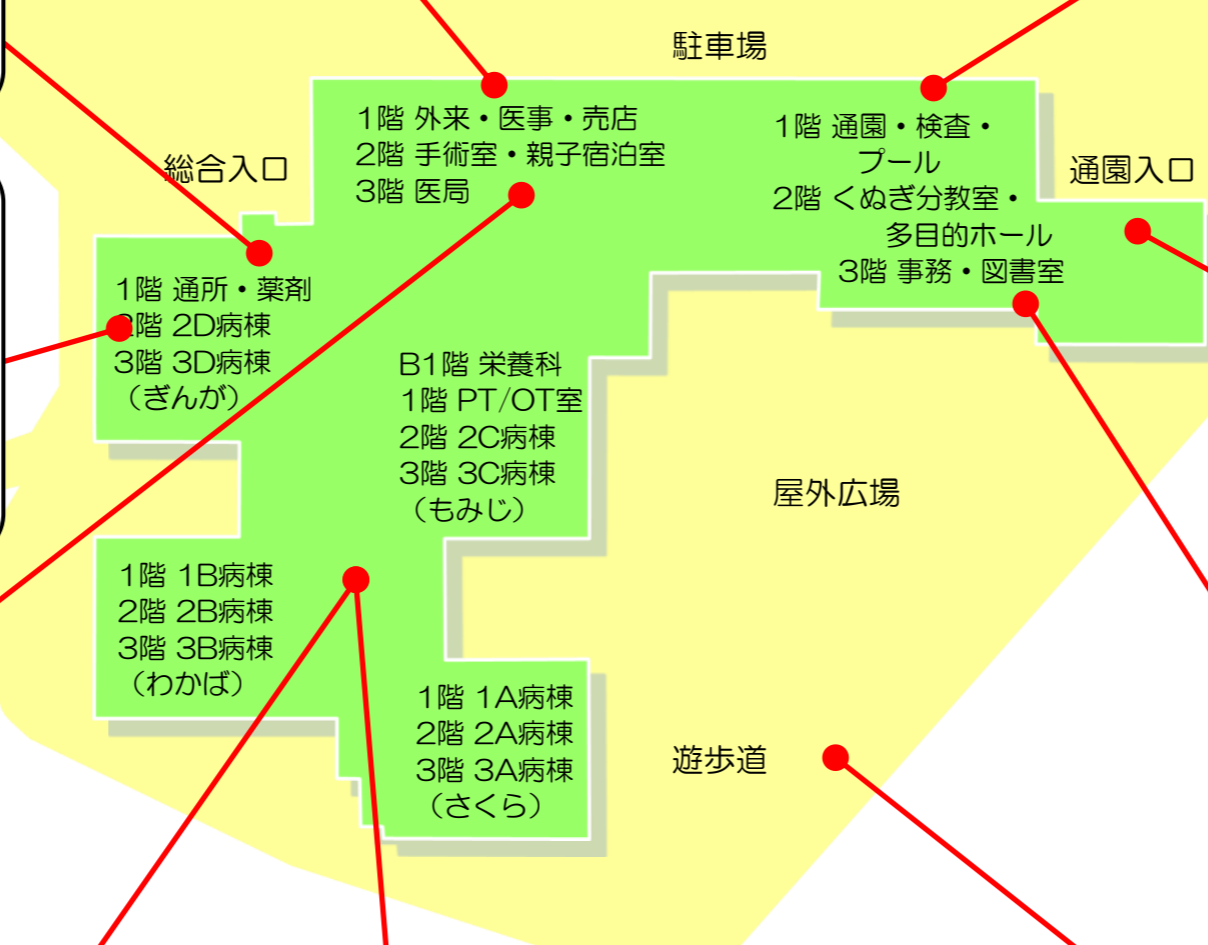

【通所】
通所は窓が大きく、広くて開放感のある造りとなっています。バス乗降も便利になりました。