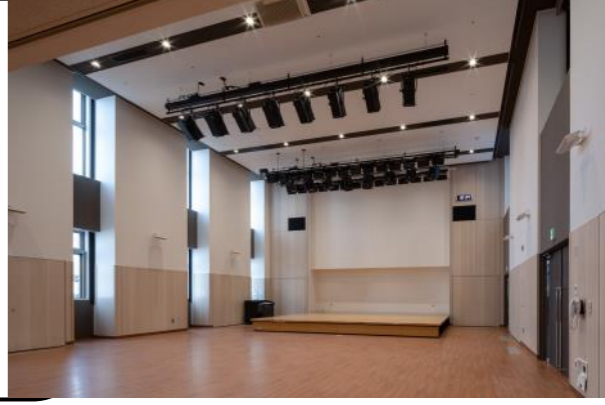

# 施設の御紹介

新しい府中療育センターの施設を御紹介いたします。  
 今後、新しい設備を用いたイベントの予定や、実施したイベントの様子、今回は御紹介できなかった各科の様子などをセンター新聞やホームページで御案内していく予定ですので、ぜひご覧ください。

**【総合受付】**  
 入口から入ってすぐ左手に総合受付カウンターがあります。こちらで受付をしてください。

**【外来】**  
 外来受診をされる方は、こちらの待合室で順番をお待ちください。

**【プール】**  
 新しいプールは屋内プールとなり、外の天候に左右されずに入れるようになりました。

**【通所】**  
 通所は窓が大きく、広くて開放感のある造りとなっています。バス乗降も便利になりました。

**【通園】**  
 通園へは通園入口からお入りください。中庭は広く、遊具も新しくなっています。

**【売店】**  
 総合受付の隣に売店があります。お弁当やお菓子、日用品などをお買い求めいただけます。

**【多目的ホール】**  
 会議や院内研修、イベントなど様々なことが同じ建物の中で行えるようになりました。

**【病棟】**  
 病棟は広くて明るくなり、防犯や防災の性能も高くなって、より安心安全な病棟に生まれ変わりました。

**【デイルーム】**  
 およそ倍の広さとなったデイルームは、外にベランダが付いて外気浴もしやすくなりました。

**【遊歩道】**  
 敷地の中に遊歩道ができました。毎日の散歩や訓練、イベントにも使用されます。