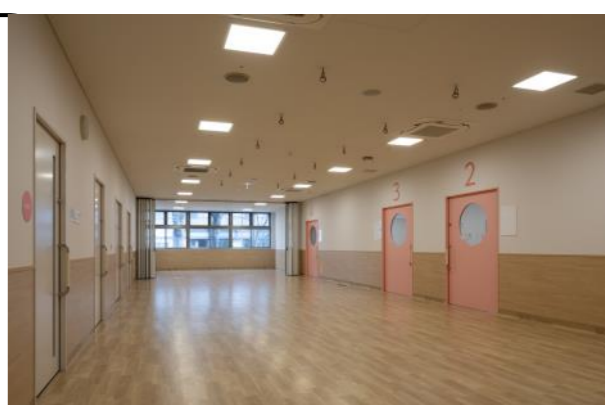

# 施設の御紹介

新しい府中療育センターの施設を御紹介いたします。  
 今後、新しい設備を用いたイベントの予定や、実施したイベントの様子、今回は御紹介できなかった各科の様子などをセンター新聞やホームページで御案内していく予定ですので、ぜひご覧ください。

**【総合受付】**  
 入口から入ってすぐ左手に総合受付カウンターがあります。こちらで受付をしてください。

**【外来】**  
 外来受診をされる方は、こちらの待合室で順番をお待ちください。

**【プール】**  
 新しいプールは屋内プールとなり、外の天候に左右されずに入れるようになりました。

**【通所】**  
 通所は窓が大きく、広くて開放感のある造りとなっています。バス乗降も便利になりました。

**【通園】**  
 通園へは通園入口からお入りください。中庭は広く、遊具も新しくなっています。

**【売店】**  
 総合受付の隣に売店があります。お弁当やお菓子、日用品などをお買い求めいただけます。

**【多目的ホール】**  
 会議や院内研修、イベントなど様々なことが同じ建物の中で行えるようになりました。

**【病棟】**  
 病棟は広くて明るくなり、防犯や防災の性能も高くなって、より安心安全な病棟に生まれ変わりました。

**【デイルーム】**  
 およそ倍の広さとなったデイルームは、外にベランダが付いて外気浴もしやすくなりました。

**【遊歩道】**  
 敷地の中に遊歩道ができました。毎日の散歩や訓練、イベントにも使用されます。