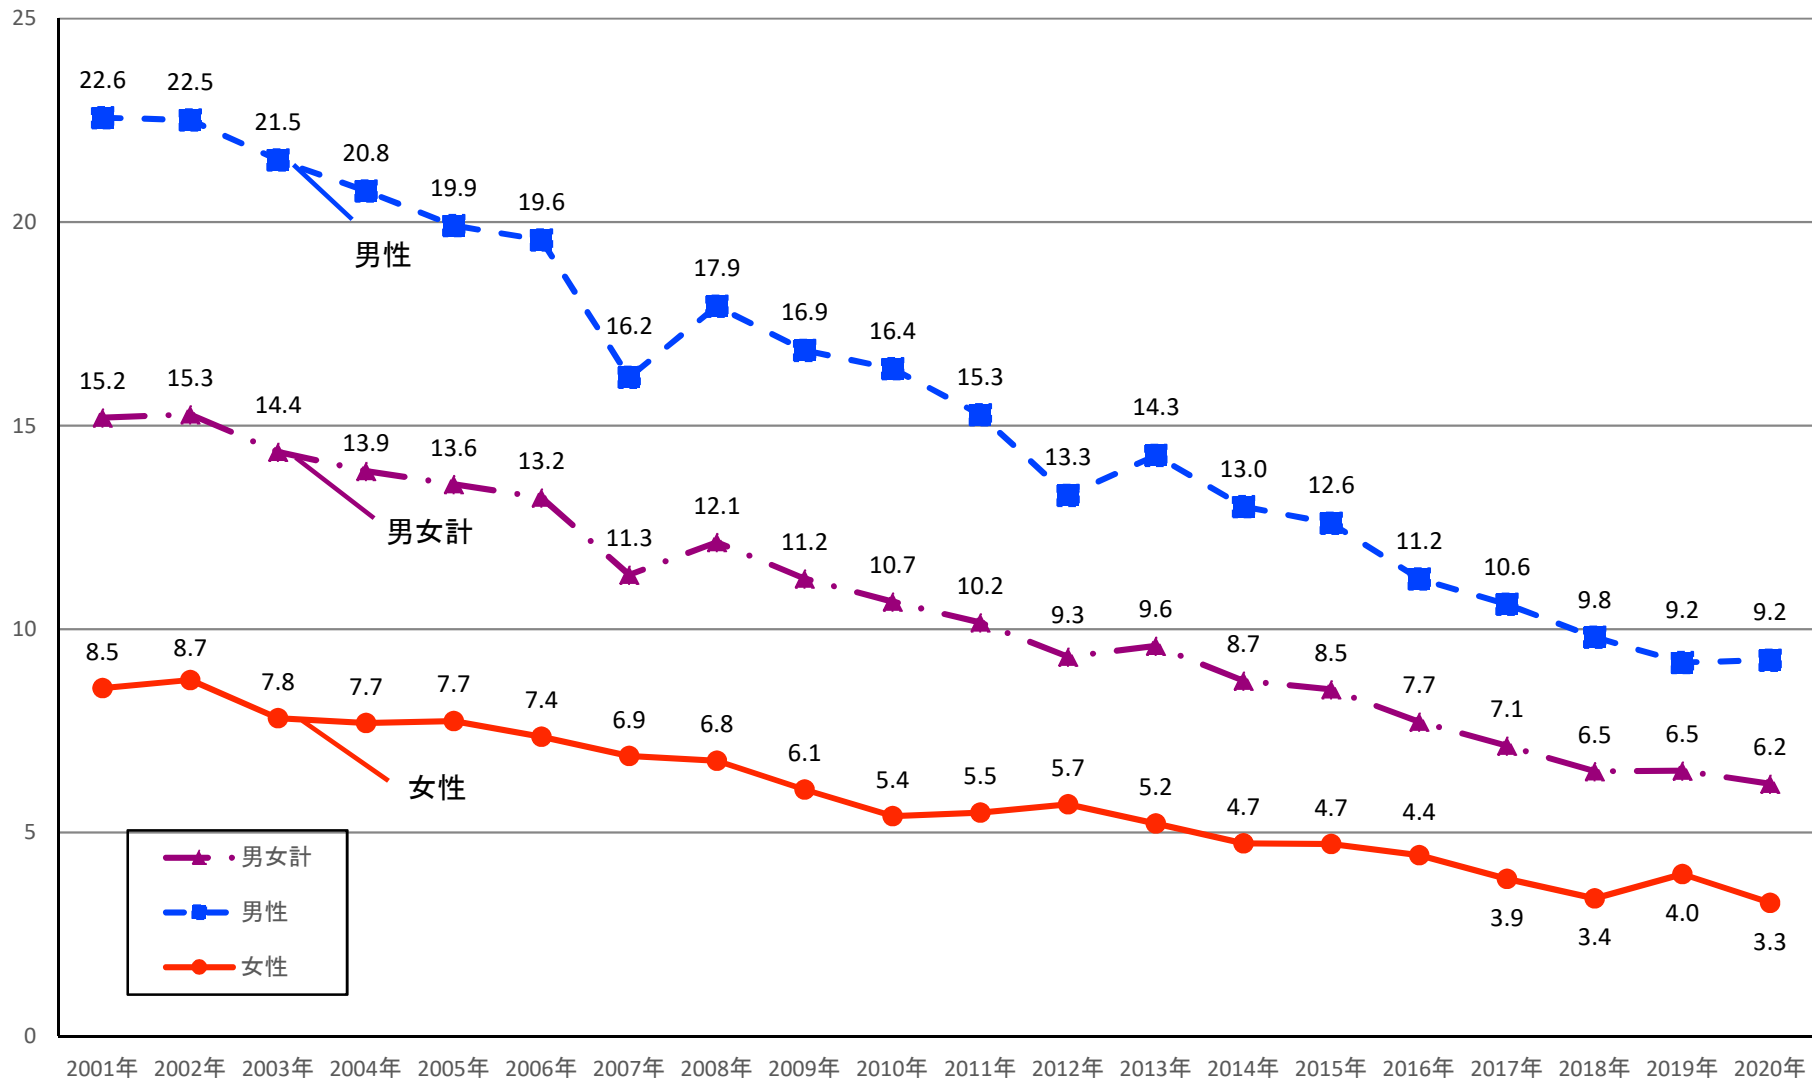

(人口10万対)

胃がん 75歳未満年齢調整死亡率(東京都)

出典: 国立がん研究センターがん情報サービス「がん登録・統計」