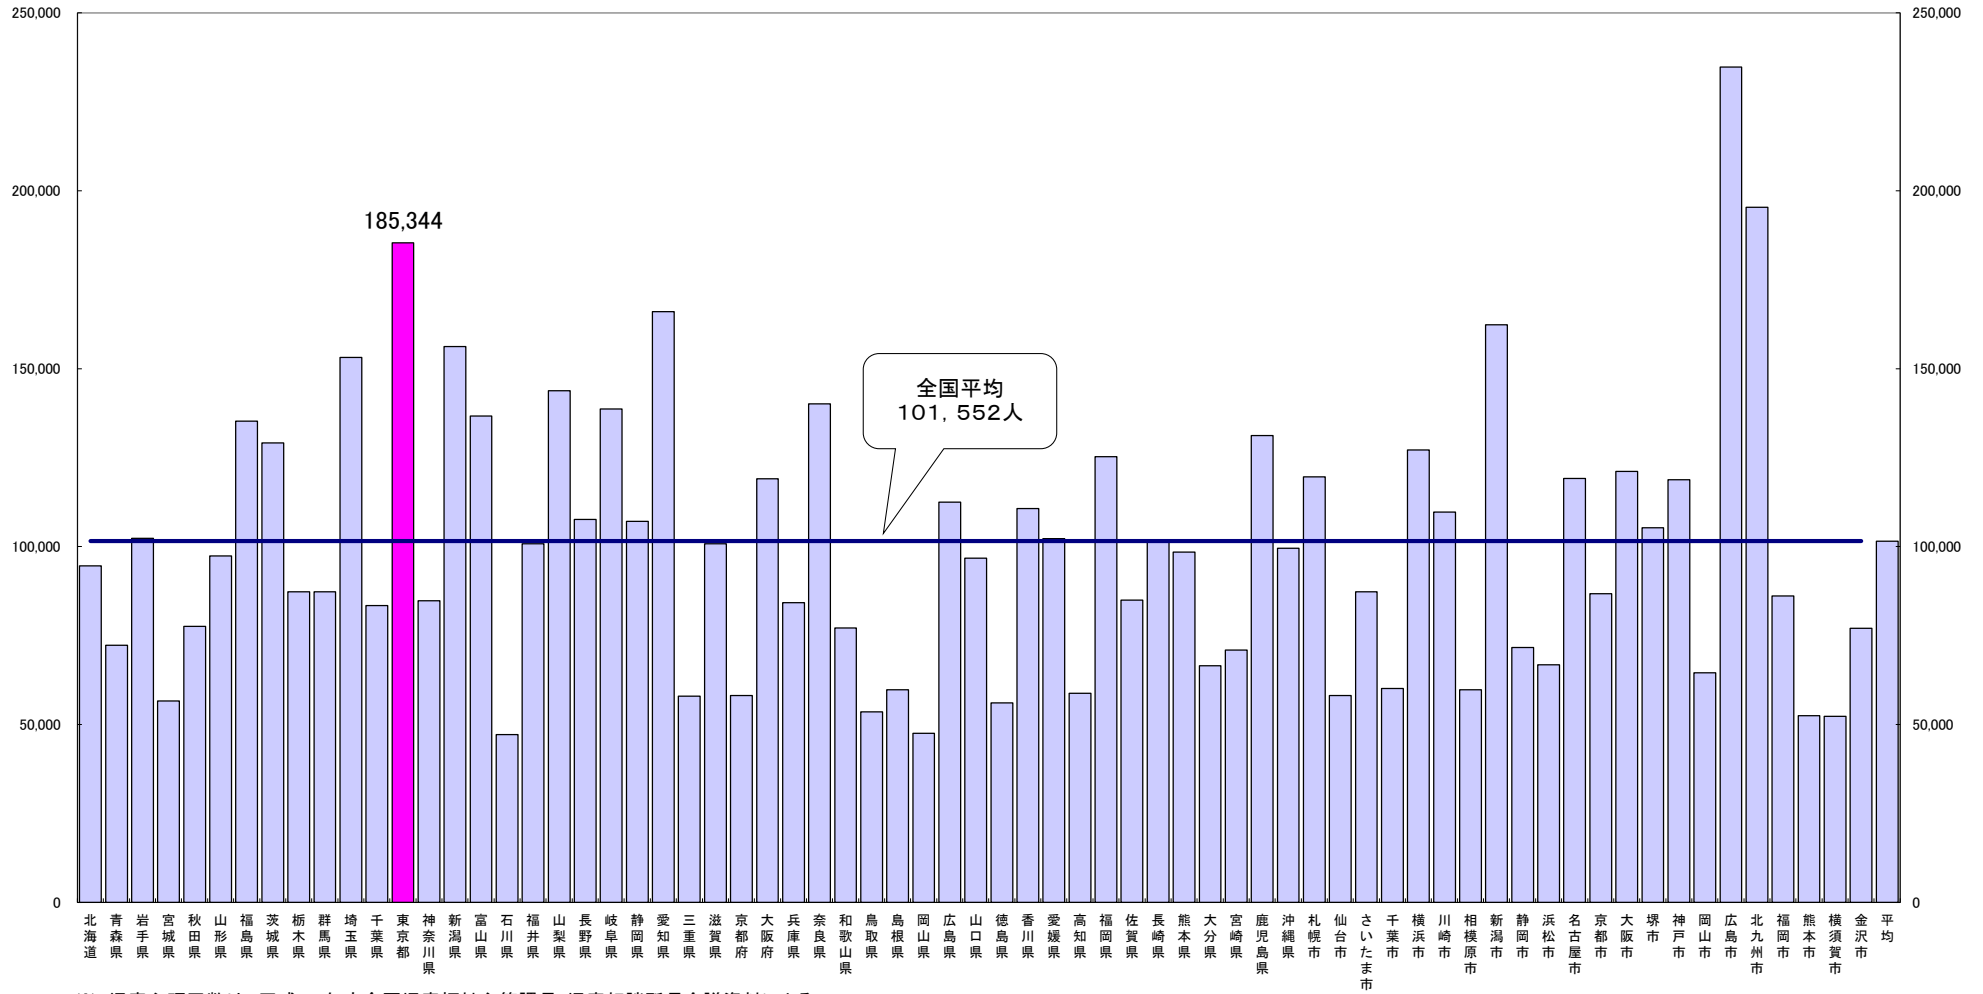

平成26年度 都道府県別児童心理司の管轄人口

※ 児童心理司数は、平成26年度全国児童福祉主管課長・児童相談所長会議資料による

※ 人口は、平成22年10月1日国勢調査による