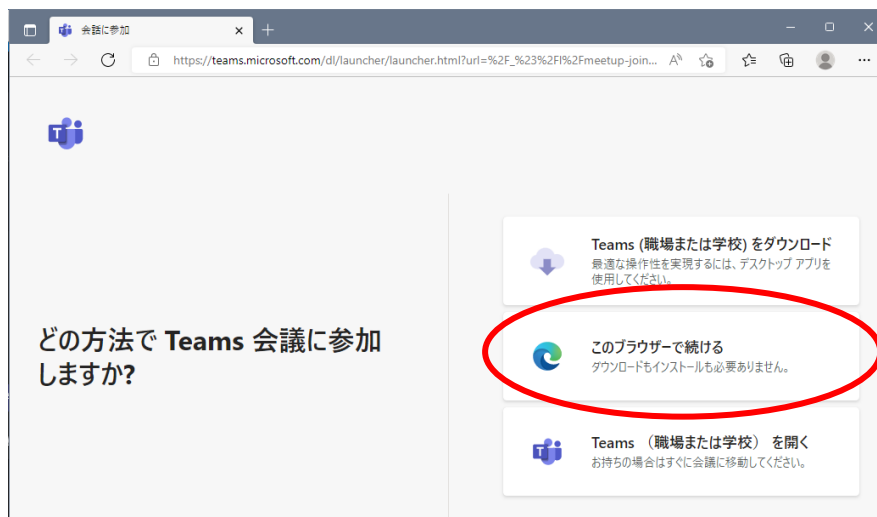

## 視聴の手順

1. 該当する URL をクリックしてください。

(1) 令和4年10月5日(水曜日)午前10時から

(「K001 から K250 までの施設」)

[https://teams.microsoft.com/l/meetup-join/19%3ameeting\\_ZTMxMDNIODUtNTkzMS00NmQ5LWJjNjUtNTU2MTZIMTRiOTVm%40thread.v2/0?context=%7b%22Tid%22%3a%22f6573037-5d8d-4cf7-89ad-d97fa8ef208f%22%2c%22Oid%22%3a%2256516de8-0b07-4d7c-b664-800d628acf8a%22%7d](https://teams.microsoft.com/l/meetup-join/19%3ameeting_ZTMxMDNIODUtNTkzMS00NmQ5LWJjNjUtNTU2MTZIMTRiOTVm%40thread.v2/0?context=%7b%22Tid%22%3a%22f6573037-5d8d-4cf7-89ad-d97fa8ef208f%22%2c%22Oid%22%3a%2256516de8-0b07-4d7c-b664-800d628acf8a%22%7d)

2. URL をクリックすると、以下の画面が表示されるので、「このブラウザで続ける」を選択ください。

- 名前を入力いただき、「今すぐ参加」をクリックしてください。  
なお、入力いただいた名前については画面上で共有されるので、「tarou」「hanako」など、ローマ字で名前だけを入力することをお勧めいたします。

- 「Microsoft Teams」への参加が完了します。なお、赤丸①で囲われた箇所は、操作しないようにお願いいたします。
- 視聴終了後は、赤丸②のボタンより退出してください。