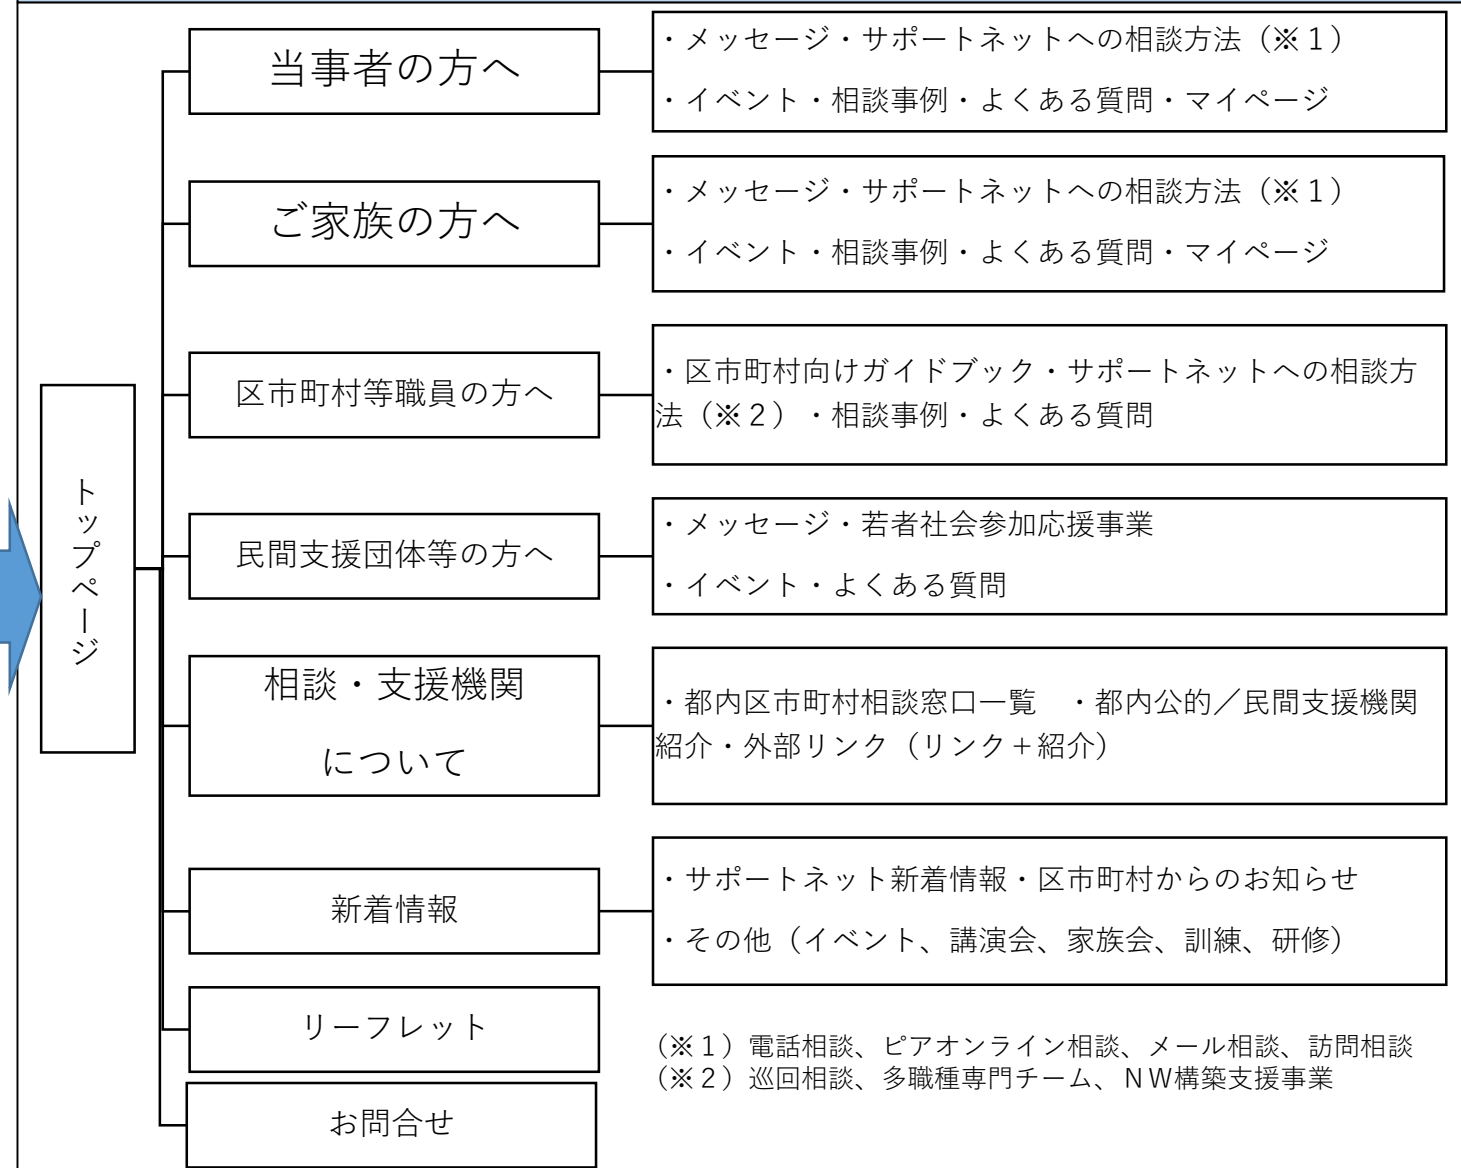

現行サイトマップ

リニューアル後サイトマップ (案)

(※1) 電話相談、ピアオンライン相談、メール相談、訪問相談
 (※2) 巡回相談、多職種専門チーム、NW構築支援事業