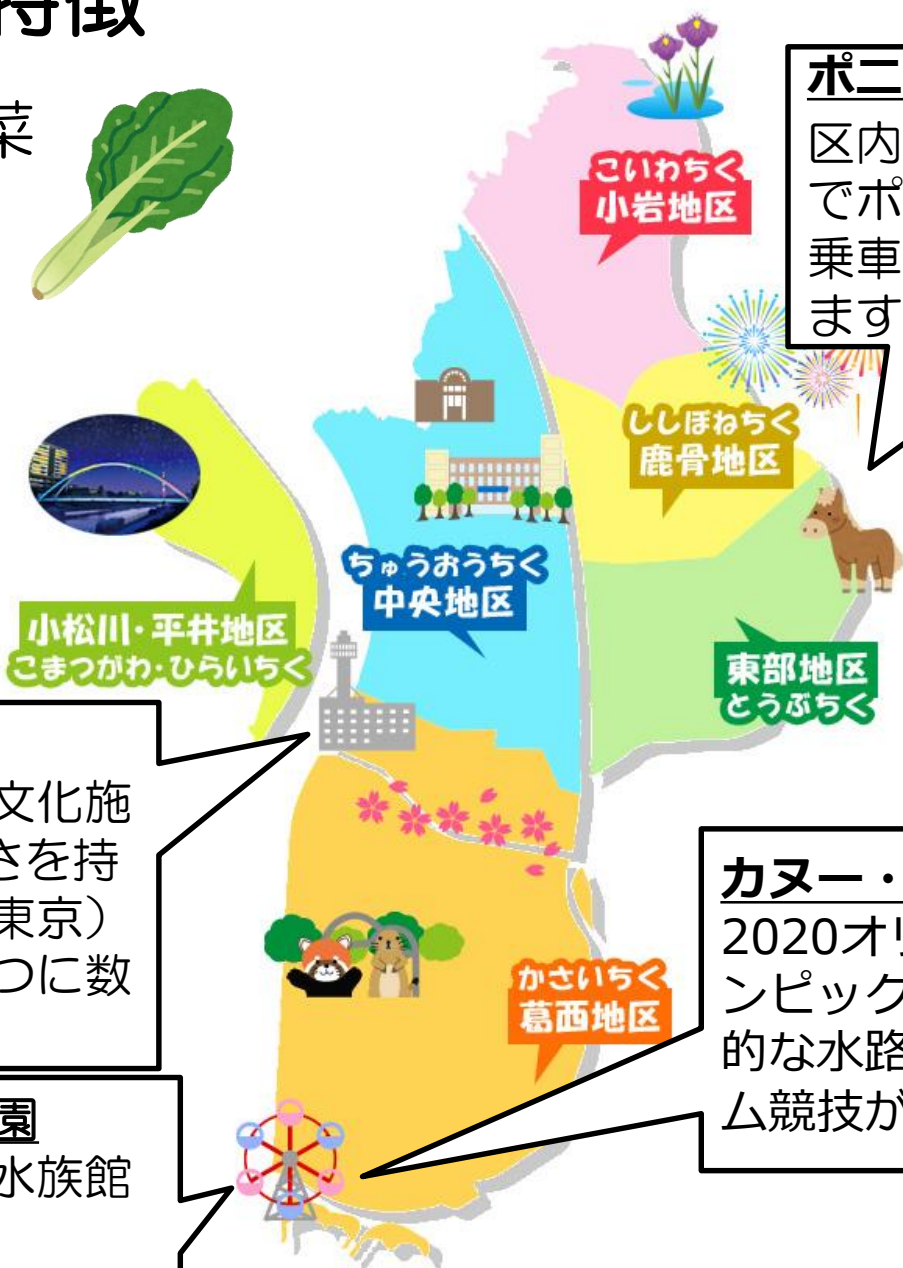

# 江戸川区の概要

江戸川の「エ」と「鳩」と  
「区民の協力と融和」

人口：697,026人(R3年3月時点)

総面積：49.09km<sup>2</sup>

東京都の区部東部に位置する特別区  
都心部へのアクセスの良さや公園の多さから、  
子育て世代が多いベッドタウンとして発展

引用：江戸川区ホームページ

引用：フリー百科事典『ウィキペディア (Wikipedia)』

# その他の特徴

特産品：小松菜

## タワーホール船堀

江戸川区立の複合文化施設。都内3位の高さを持つため、「都内（東京）三大タワー」の一つに数えられることもある。

## 葛西臨海・海浜公園

園内には遊園地や水族館もあります。