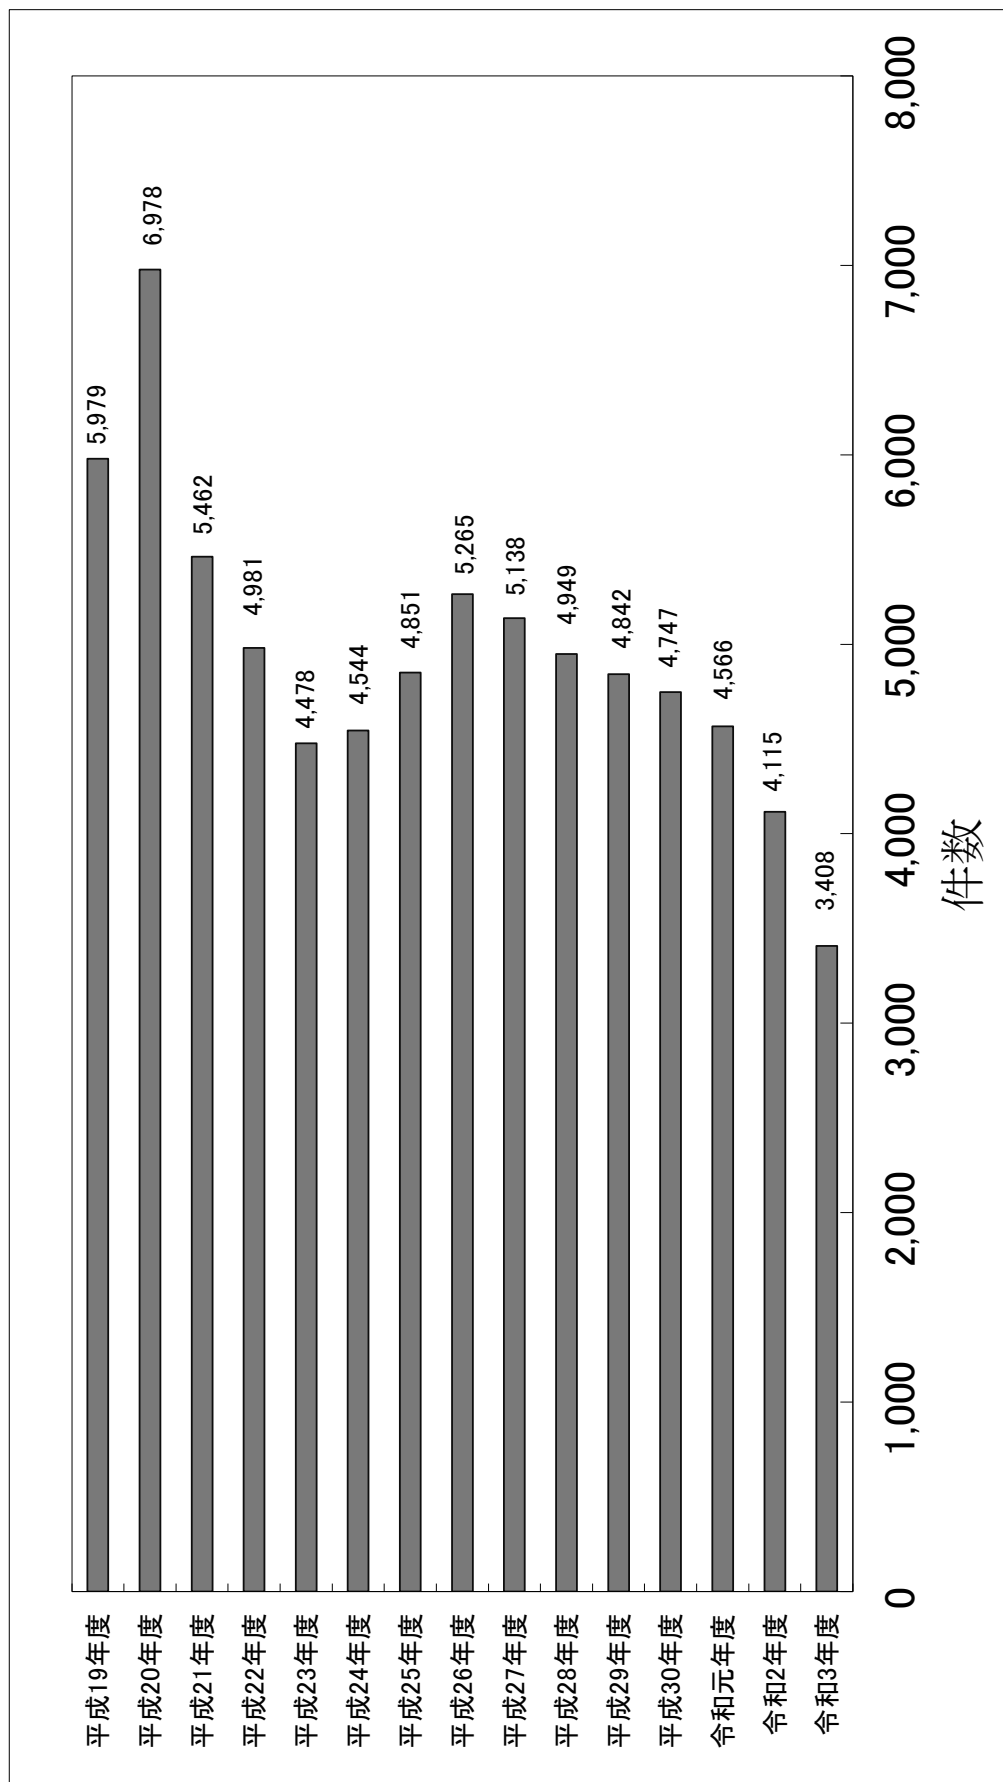

VIII 過去15年間に於ける苦情総件数

年度	平成19年度	平成20年度	平成21年度	平成22年度	平成23年度	平成24年度	平成25年度	平成26年度	平成27年度	平成28年度	平成29年度	平成30年度	令和元年度	令和2年度	令和3年度
苦情総件数	5,979	6,978	5,462	4,981	4,478	4,544	4,851	5,265	5,138	4,949	4,842	4,747	4,566	4,115	3,408