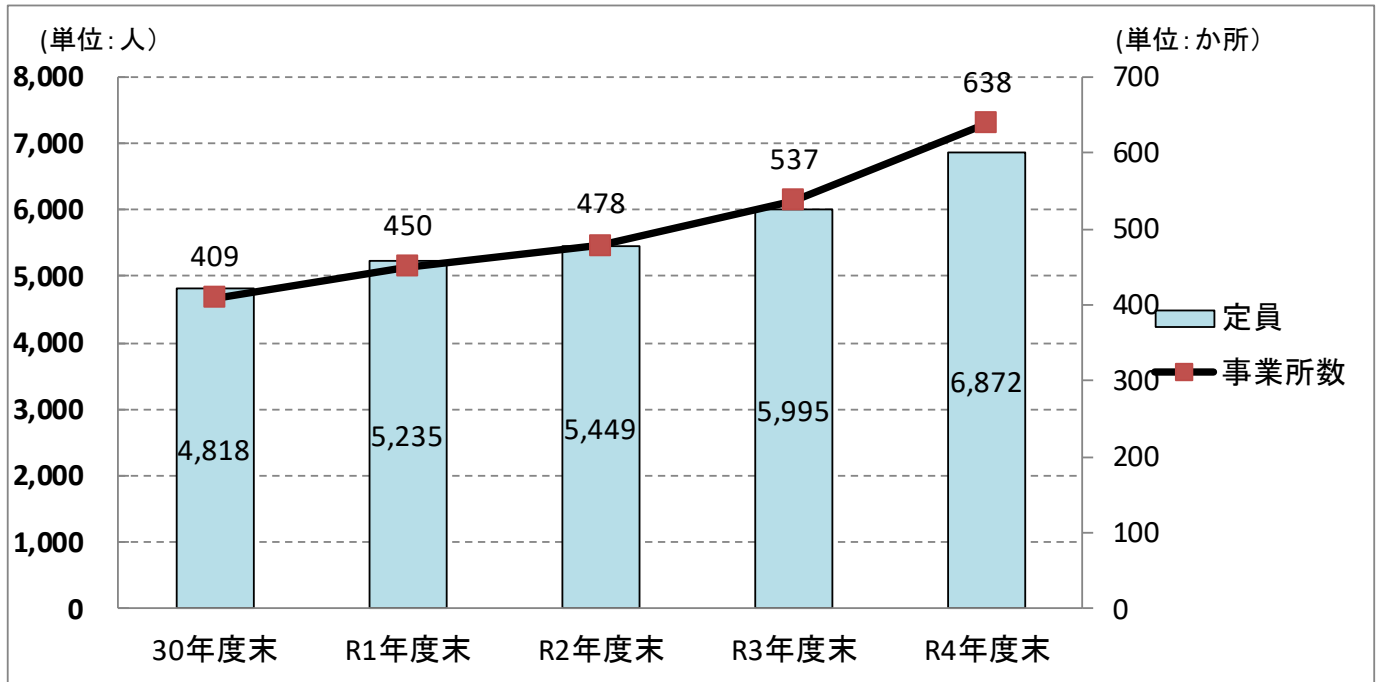

障害児通所支援事業所 事業所数及び定員数の推移

1 児童発達支援

※児童発達支援センター以外の児童発達支援事業所の数である。

2 放課後等デイサービス