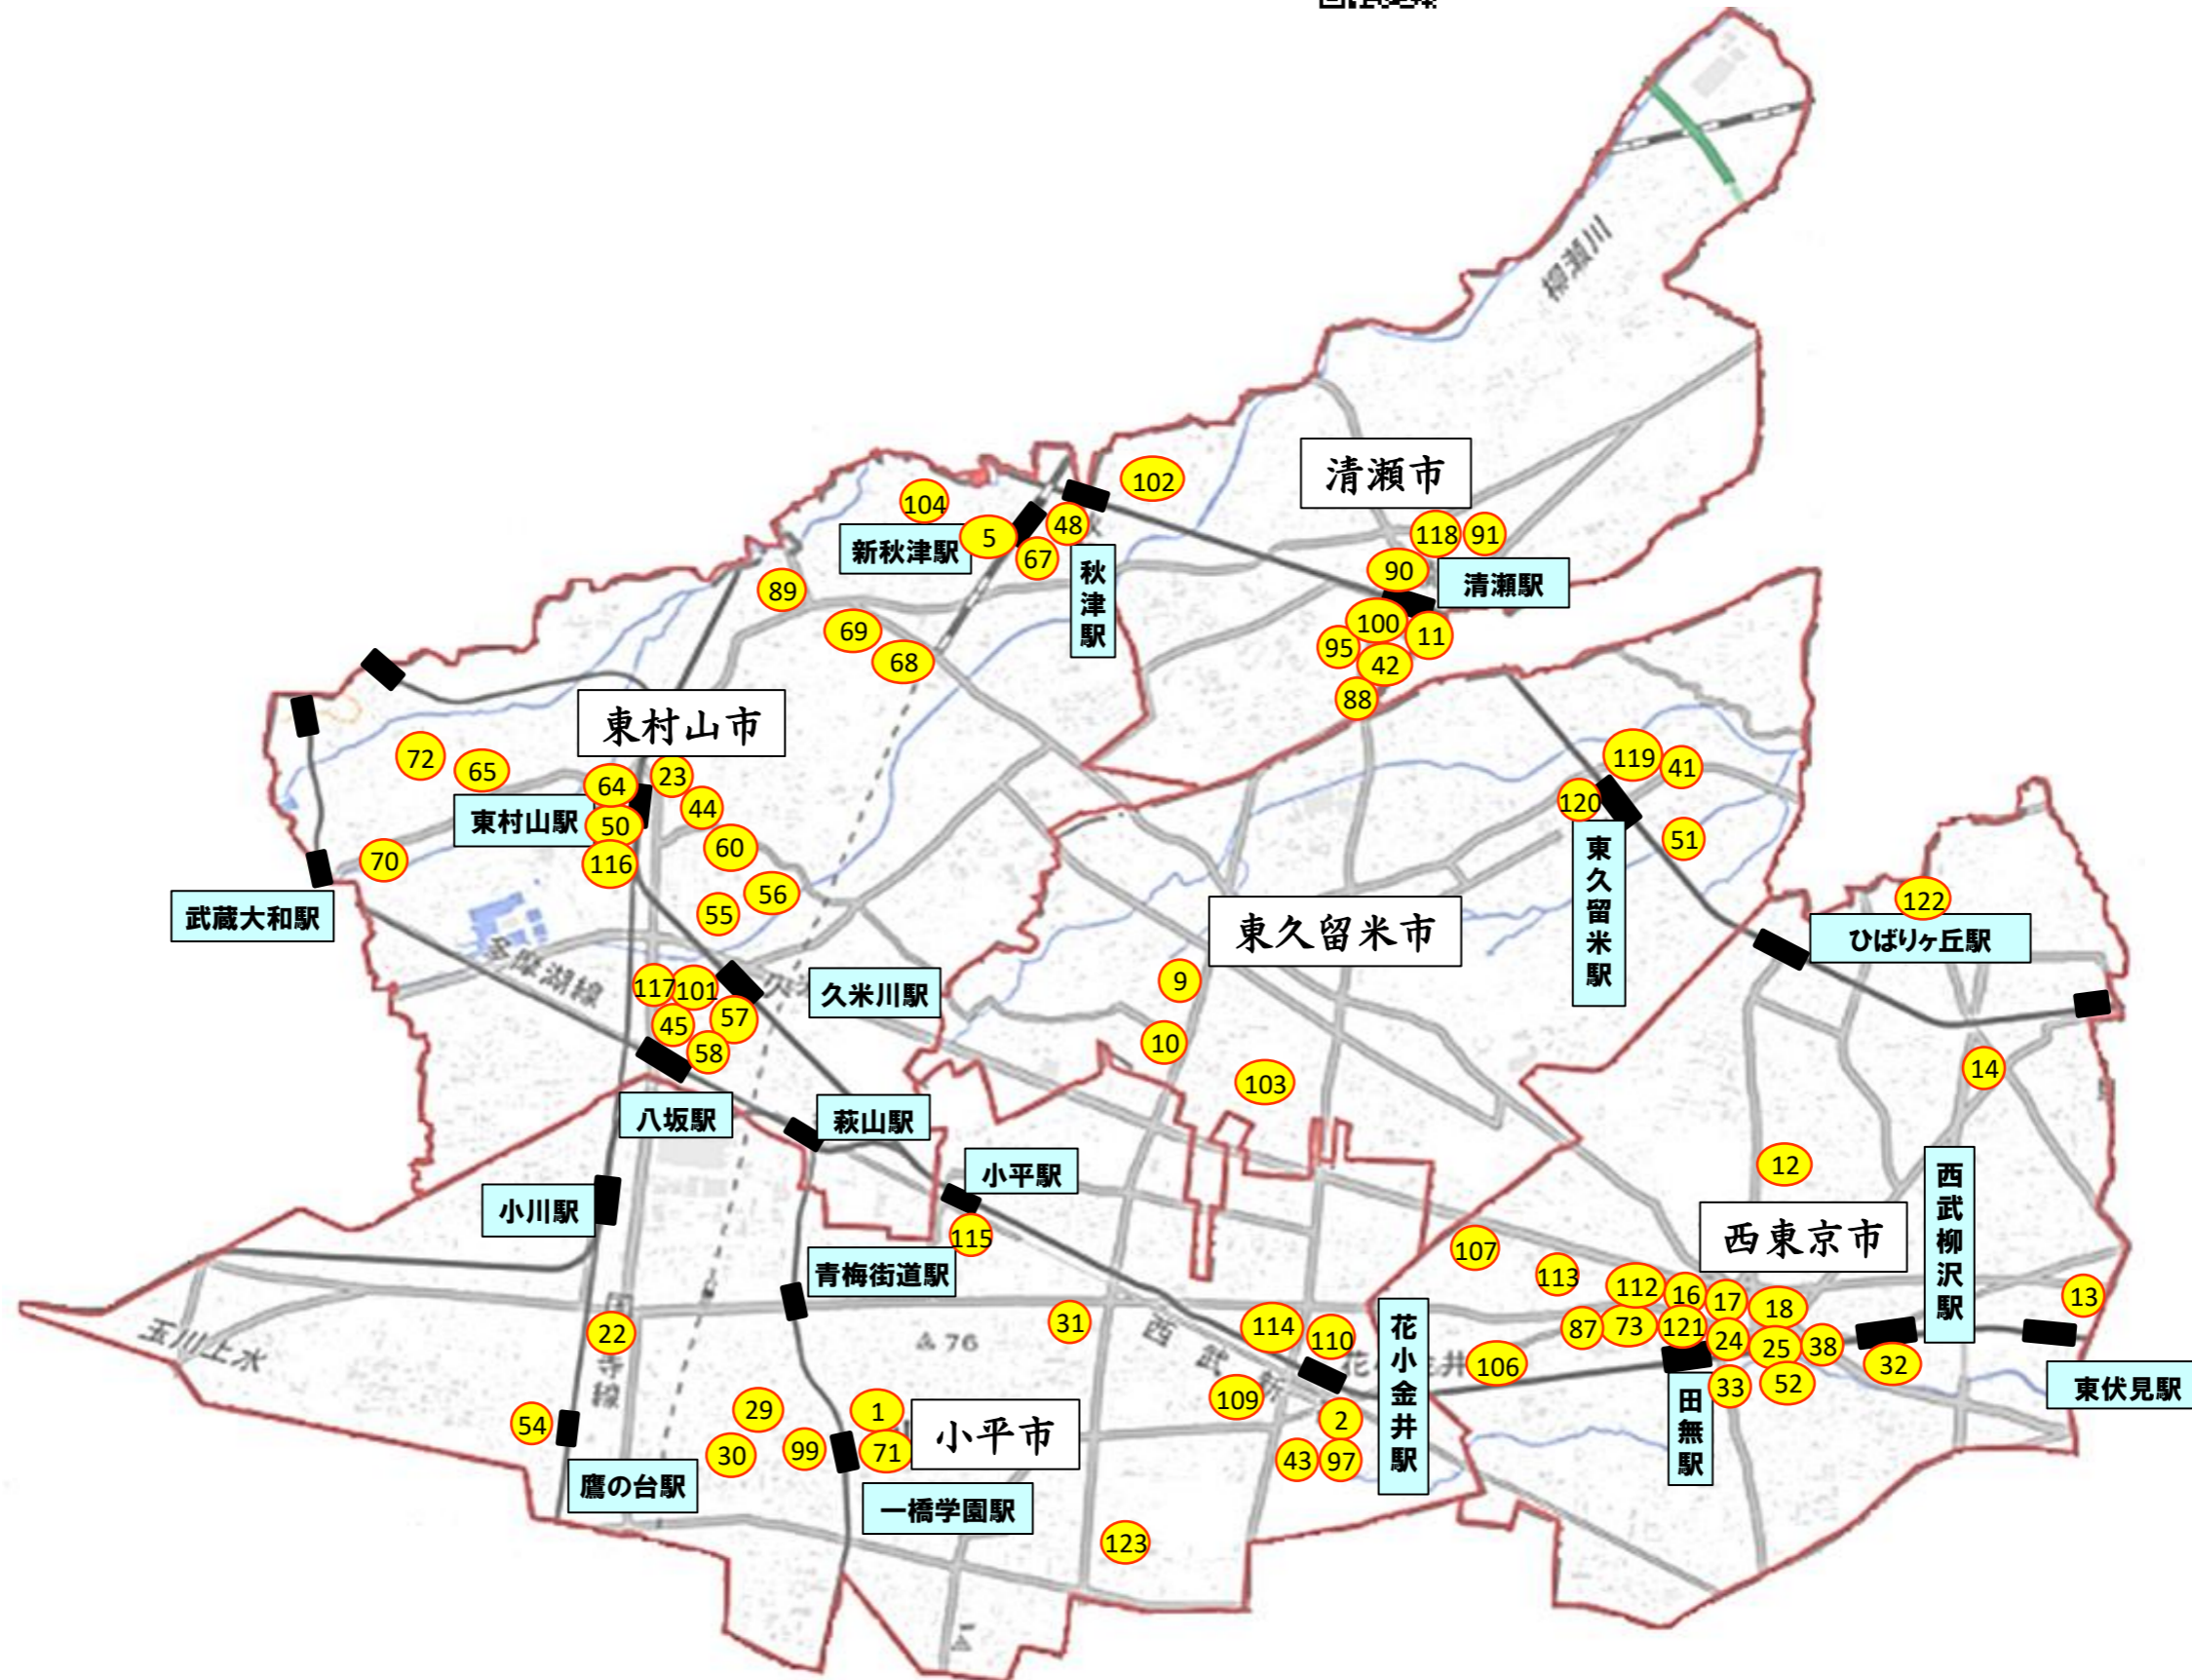

～北多摩北部圏域～

小平市・東村山市・清瀬市・東久留米市・西東京市

# 野菜メニュー店マップ

■詳しい内容をお知りになりたい方は、多摩小平保健所ホームページをご覧ください。

■ホームページアドレス <https://www.hokeniryo.metro.tokyo.lg.jp/tamakodaira/eiyo/yasaimenu.html>

小平市・東村山市・清瀬市・東久留米市・西東京市

### 【清瀬市】

番号	店舗名	高齢者配慮メニュー	種類	所在地	電話番号
11	尾張屋		そば	松山1-9-1	042-491-1126
42	レバニラ定食Kei楽	○	中華	松山1-20-3	042-497-9208
88	キッチン スズキ	○	レストラン	松山1-20-8	042-491-0160
90	そうすけ	○	中華	元町1-10-13	042-491-7334
91	同心居 清瀬店	○	レストラン	元町1-1-20	042-496-0808
95	篠新	○	そば	松山2-4-6	042-494-1514
100	日高屋清瀬南口店		中華	松山1-11-12	042-492-6768
102	西のやかた	○	焼き鳥屋	野塩1-171-13拓実ビル1F	042-495-4522
118	ぎょうざの満洲 清瀬北口店		中華	元町1-10-9	042-495-8485

### 【東久留米市】

番号	店舗名	高齢者配慮メニュー	種類	所在地	電話番号
9	つけ麺とぼしラーメンの店 黒潮屋		中華	下里3-17-12	042-478-1444
10	中華料理 珍来	○	中華	滝山5-12-23	042-471-7563
41	松華苑	○	中華	新川町1-6-2	042-473-3837
51	日高屋東久留米東口店		中華	新川町1-3-37KBビル1階	042-477-2280
103	くらしの雑貨とお昼ごはん ユメノキ	○	カフェ・喫茶	前沢5-16-11 第三松島ビル	042-476-7051
111	フクシマ商店 -おばあちゃんのイ タリアごはん-		キッチンカー	主に多摩地域で活動中	(ホームページ) https://www.fu kushimasyouten. com/
119	ぎょうざの満洲 東久留米駅前店		中華	東本町5-1	042-470-7388
120	ぎょうざの満洲 東久留米西口店		中華	本町1-5-2	042-479-7120